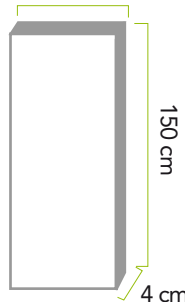

Premium 50

150x75x30cm

Storage Solutions

Shelving Division

Равномерно разпределено максимално натоварване

Болтова сглобка

Време за монтаж 5 мин.

Метални рафтове 4 броя

Елементи

Components

Брой вертикални колони 4 броя по 1500мм

Брой метални рафтове 4 броя по 750x300мм

Брой пластмасови крачета 4 броя

Цвят

Сив Grey

Ral: 7035

продукт

75 cm

30 cm

150 cm

опакровка

35 cm

150 cm

4 cm

европалет

119,5 cm

150 cm

80 cm