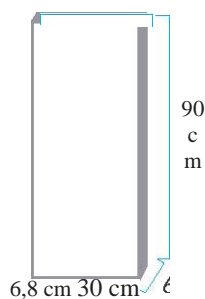

# Bricol 30

180x90x30cm

**ar**  
Storage Solutions  
Shelving Division

Равномерно разпределено натоварване

Болтова сглобка 10 мм метричен ключ задължителен (не е включен)

Време за сглобяване 20 мин.

Метални рафтове 5

## Елементи

Брой вертикални колони: 8 броя 900мм

Брой рафтове: 5 броя 900x300мм

Брой болтове: 40 броя

Брой крачета: 4 броя

Цвят

Обозначение

Бял **Ral:** 9016 **G-EAN:** 8422305300449 **AR:** K1PP030B3BB01

## Размери

Продукт

90 cm 30 cm

Опаковка

Европалет (1200x800)

[www.ar-storage.com](http://www.ar-storage.com)