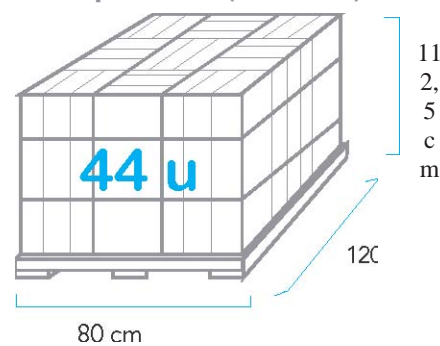

# Bricol 30

180x90x30cm

**ar**  
Storage Solutions  
Shelving Division

Равномерно разпределено натоварване

Болтова сглобка 10 мм метричен ключ задължителен (не е включен)

Време за сглобяване 20 мин.

Метални рафтове 5

## Елементи

Брой вертикални колони: 8 броя 900мм

Брой рафтове: 5 броя 900x300мм

Брой болтове: 40 броя

Брой крачета: 4 броя

Цвят

Обозначение

Бял **Ral:** 9016 **G-EAN:** 8422305300449 **AR:** K1PP030B3BB01

## Размери

Продукт

90 cm 30 cm

Опаковка

Европалет (1200x800)

[www.ar-storage.com](http://www.ar-storage.com)