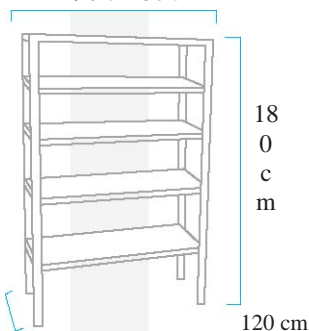

## Елементи

Брой вертикални колони: 8 броя 900мм

Брой рафтове: 5 броя 900x300мм

Брой болтове: 40 броя

Брой крачета: 4 броя

Цвят

Обозначение

Бял **Ral:** 9016 **G-EAN:** 8422305300449 **AR:** K1PP030B3BB01

## Размери

Продукт

90 cm 30 cm

Опаковка

Европалет (1200x800)

[www.ar-storage.com](http://www.ar-storage.com)