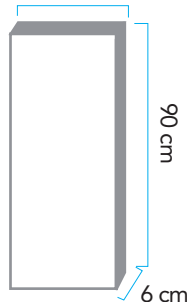

Arakit 5

170x75x30cm

Storage Solutions

Shelving Division

Равномерно разпределено натоварване

Болтова сглобка
10мм метричен ключ
(не влиза в комплекта)
Време за сглобяване 15м.

Метални рафтове

Components

Елементи

Брой вертикални колкони: 4 броя of 1500mm

Брой рафтове: 4 броя от 750x300mm

Брой ъглови елементи: 4 броя

Брой болтове: 40 броя

Брой пластмасови крачета: 4 броя

Цвят

Бял Ral: 9016

Обозначение

EAN: 8422305023010 AR: K1PP030A4

Размери

Продукт

75 cm

170 cm

30 cm

Опаковка

32 cm

90 cm

6 cm

Европалет (1 200x800)

105,5 cm

120 cm

90 cm